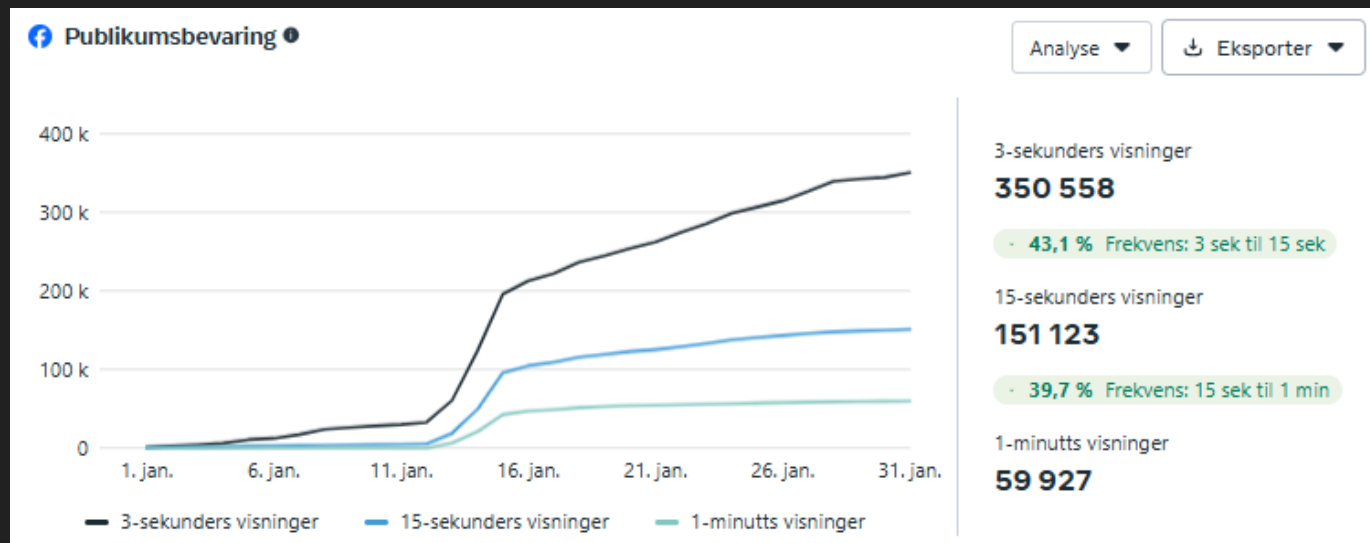

Reels/Videovisninger januar

I januar har vi fått størst rekkevidde og engagement på reels.