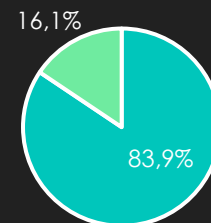

129 672 følgere
(+0,28% mot des.24)

5 plass i Norge

1. Visit Oslo
2. Fjord Norway
3. Visit Northern Norway
4. Visit Bergen
5. Visit Telemark

Alder 35-54 år

40 800 følgere
(0,45% mot des. 24)

7 plass i Norge

1. Visit Oslo
2. Visit Northern Norway
3. Fjord Norway
4. Visit Svalbard
5. Visit Bergen
6. Visit Tromsø
7. Visit Telemark

Alder 35-54 år

3 224 følgere
45 984 likes
(+1,6% & +2,37 %)

5 plass i Norge

1. Visit Sirdal
2. Visit Bergen
3. Visit Oslo
4. Visit Norway
5. Visit Greater Oslo
6. Visit Sørlandet
7. Visit Telemark