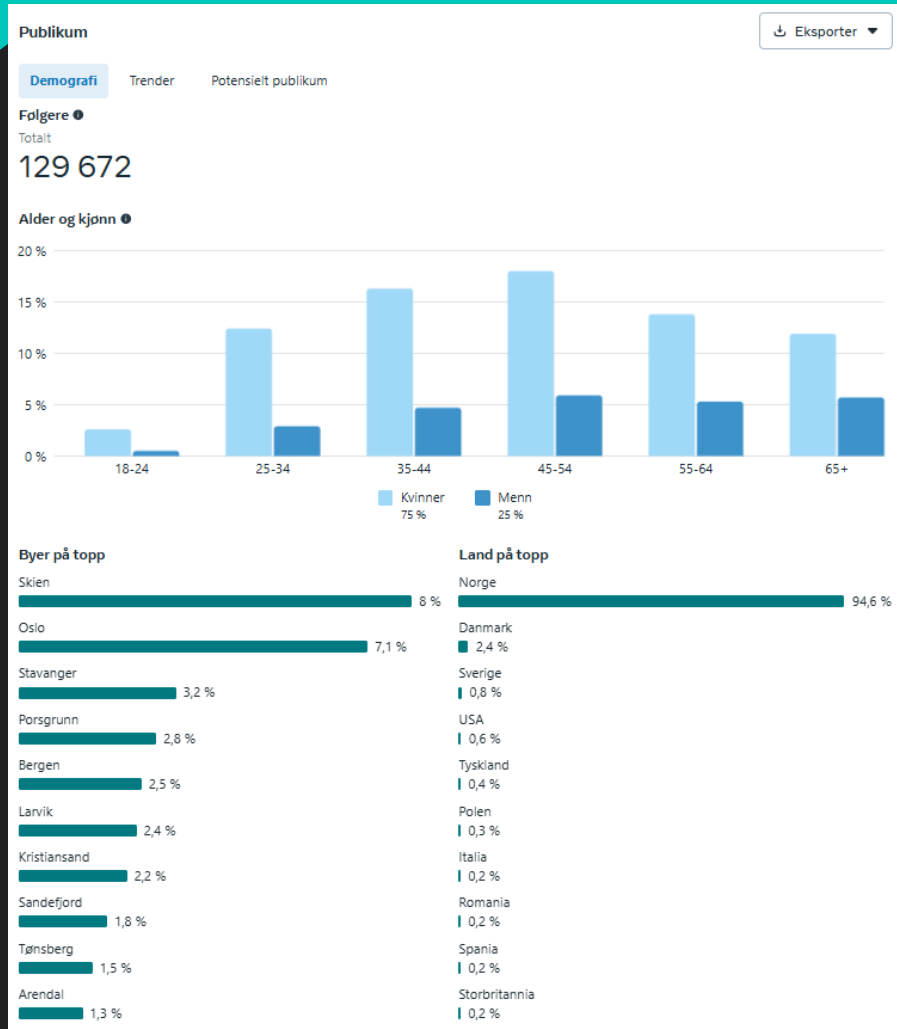

* I jan har vi en nedgang i totale visninger og rekkevidde som henger sammen med annonsering. Organisk har vi hatt en økning i visninger på 109% mens i rekkevidde har vi hatt en økning på hele 162% mot desember som blant reels med elg, podkast video, pudderalarm reels. Mot januar 2024 har vi en nedgang i total rekkevidde på -10,4%, mens på organisk rekkevidde har vi en økning på 362,9%

Reels/Videovisninger januar

I januar har vi fått størst rekkevidde og engagement på reels.

Populære innholdsformater i januar

- Reels leverte best på rekkevidde. Lenker som er på topp er fra annonsering.
- Flest samhandlinger på reels.

Publikum Visit Telemark

Instagram status januar

I januar har vi en nedgang i totale visninger(-21%), rekkevidde(-45,3%) og innholdssamhandlinger(-46,5%). Organisk har vi hatt en økning på visninger(+19%) rekkevidden har vi en nedgang på -0,7%. Mot januar 2024 har vi en nedgang på total rekkevidde (-58,34%) men en økning på organisk rekkevidde(+40,7%). Det betyr at vi har hatt mindre annonsering på IG enn i fjor og dermed er total rekkevidde mindre.

Traffic source

Search	63.3%
For You	19.8%
Personal profile	16.5%
Following	0.4%
Sound	0.0%

Viewer insights

Age	Percentage
18 - 24	33.8%
25 - 34	29.6%
35 - 44	15.4%
45 - 54	14.2%
55+	7.0%

Viewer insights

Location	Percentage
Norway	81.8% >
Other	5.5%
Sweden	2.9% >
Denmark	2.4% >
United Kingdom	1.3% >