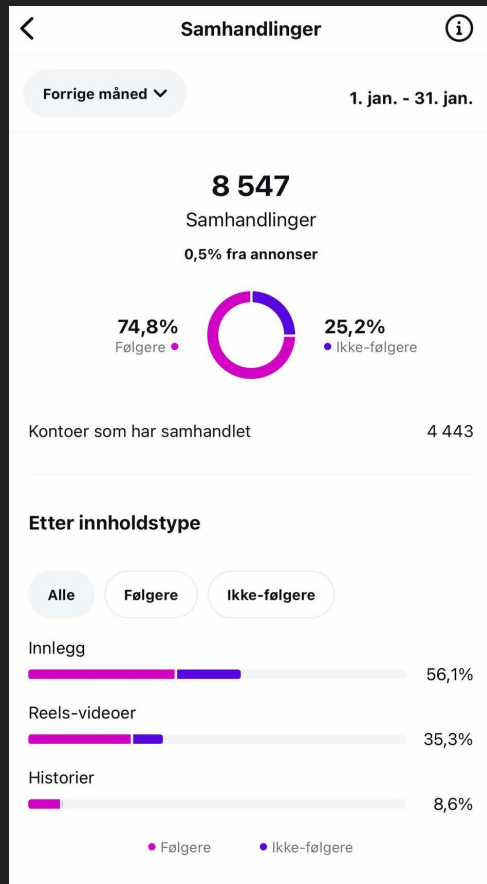

Publikum Visit Telemark

Instagram status januar

I januar har vi en nedgang i totale visninger(-21%), rekkevidde(-45,3%) og innholdssamhandlinger(-46,5%). Organisk har vi hatt en økning på visninger(+19%) rekkevidden har vi en nedgang på -0,7%. Mot januar 2024 har vi en nedgang på total rekkevidde (-58,34%) men en økning på organisk rekkevidde(+40,7%). Det betyr at vi har hatt mindre annonsering på IG enn i fjor og dermed er total rekkevidde mindre.

Visit Telemark mot andre destinasjoner

7 Plass på Instagram blant andre destinasjoner

Konto	Følgere (totalt)	Endringer i...	Publisert innhold	
 visitoslo Visit OSLO	376,1 k	↑ 1,9 k	335	...
 visitbergen Visit Bergen	200,7 k	↑ 756	115	...
 visitsvalbard Visit Svalbard	130,6 k	↑ 702	22	...
 visittromsø Visit Tromsø	125,3 k	↑ 1,6 k	249	...
 northernnorway Northern Norway Tourist Board	117,5 k	↑ 20	248	...
 fjordnorway Fjord Norway	103,4 k	↓ 179	46	...
 visittelemark Visit Telemark	40,8 k	↑ 158	346	...
 visitjotunheimen Visit Jotunheimen	39,2 k	↑ 187	73	...
 visittrondheim Visit Trondheim	37,8 k	↑ 387	145	...
 visit_lofoten VISIT LOFOTEN	30 k	↑ 1,1 k	206	...

Instagram status januar –visninger

Instagram status januar-engasjement

Topp 12 innlegg

Eksponeeringer

- Antall ganger innholdet har blitt spilt av eller vist

Rekkevidde

- Antall unike kontoer som har sett innlegget ditt

Topp 12 innlegg

Likerklakk

- Antall unike kontoer som har likt

Følgere

- Antall følgere bilde generert av bildet

Topp 12 innlegg

Profilbesøk

- Antall ganger profilen din har blitt sett