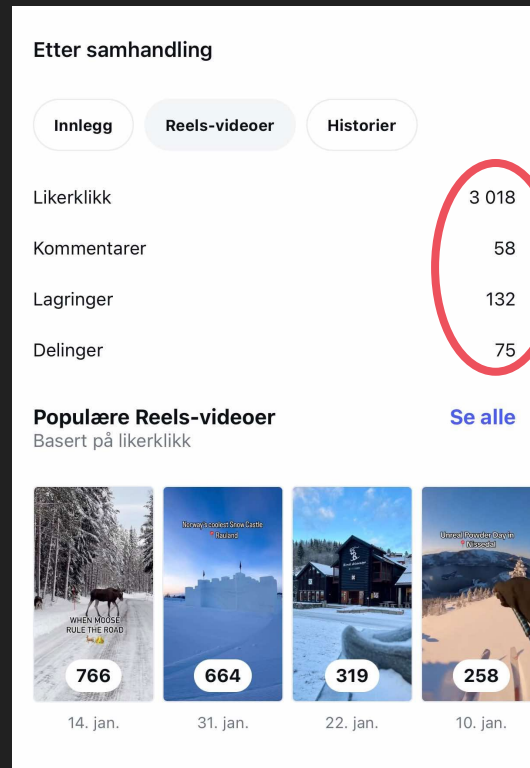

Publikum Visit Telemark

Instagram status januar

I januar har vi en nedgang i totale visninger(-21%), rekkevidde(-45,3%) og innholdssamhandlinger(-46,5%). Organisk har vi hatt en økning på visninger(+19%) rekkevidden har vi en nedgang på -0,7%. Mot januar 2024 har vi en nedgang på total rekkevidde (-58,34%) men en økning på organisk rekkevidde(+40,7%). Det betyr at vi har hatt mindre annonsering på IG enn i fjor og dermed er total rekkevidde mindre.

Visit Telemark mot andre destinasjoner

7 Plass på Instagram blant andre destinasjoner

Konto	Følgere (totalt)	Endringer i...	Publisert innhold	
 visitoslo Visit OSLO	376,1 k	↑ 1,9 k	335	...
 visitbergen Visit Bergen	200,7 k	↑ 756	115	...
 visitsvalbard Visit Svalbard	130,6 k	↑ 702	22	...
 visittromsø Visit Tromsø	125,3 k	↑ 1,6 k	249	...
 northernnorway Northern Norway Tourist Board	117,5 k	↑ 20	248	...
 fjordnorway Fjord Norway	103,4 k	↓ 179	46	...
 visittelemark Visit Telemark	40,8 k	↑ 158	346	...
 visitjotunheimen Visit Jotunheimen	39,2 k	↑ 187	73	...
 visittrondheim Visit Trondheim	37,8 k	↑ 387	145	...
 visit_lofoten VISIT LOFOTEN	30 k	↑ 1,1 k	206	...

Instagram status januar –visninger

Instagram status januar-engasjement

Topp 12 innlegg

Eksponeeringer

- Antall ganger innholdet har blitt spilt av eller vist

Rekkevidde

- Antall unike kontoer som har sett innlegget ditt