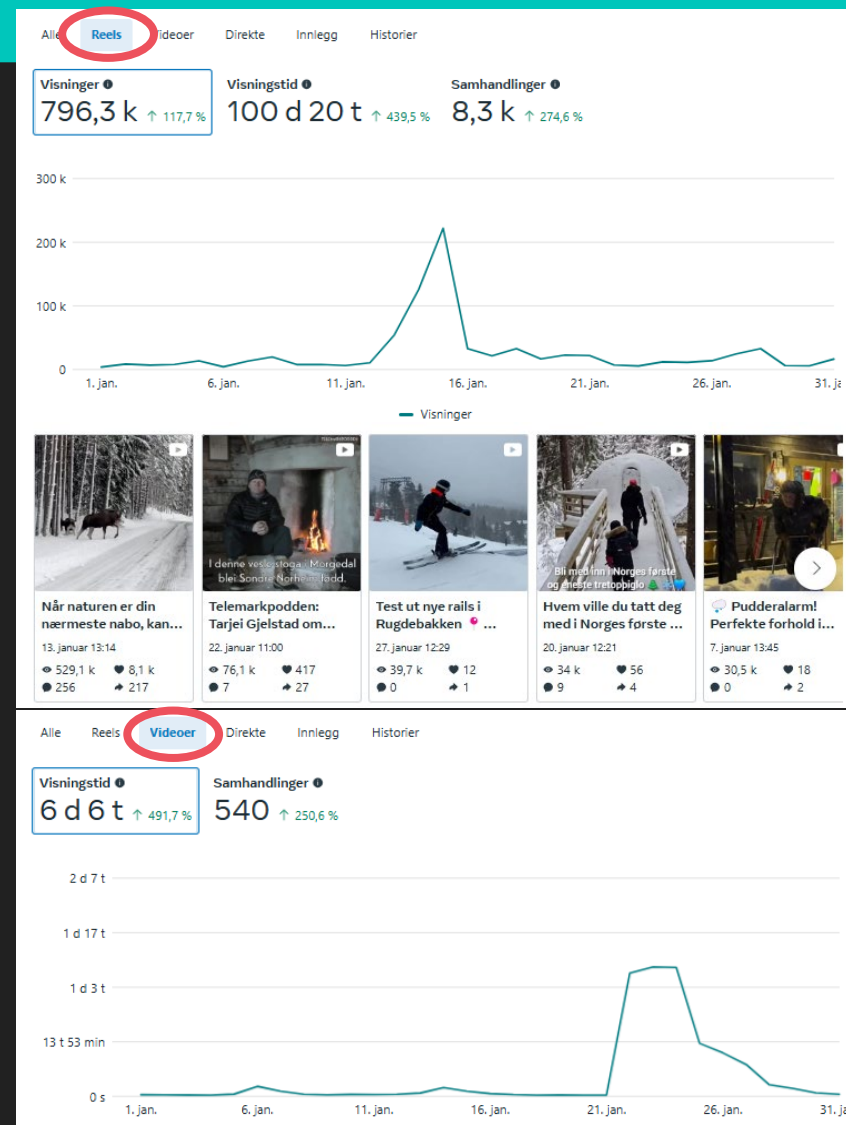

Reels/Videovisninger januar

I januar har vi fått størst rekkevidde og engagement på reels.