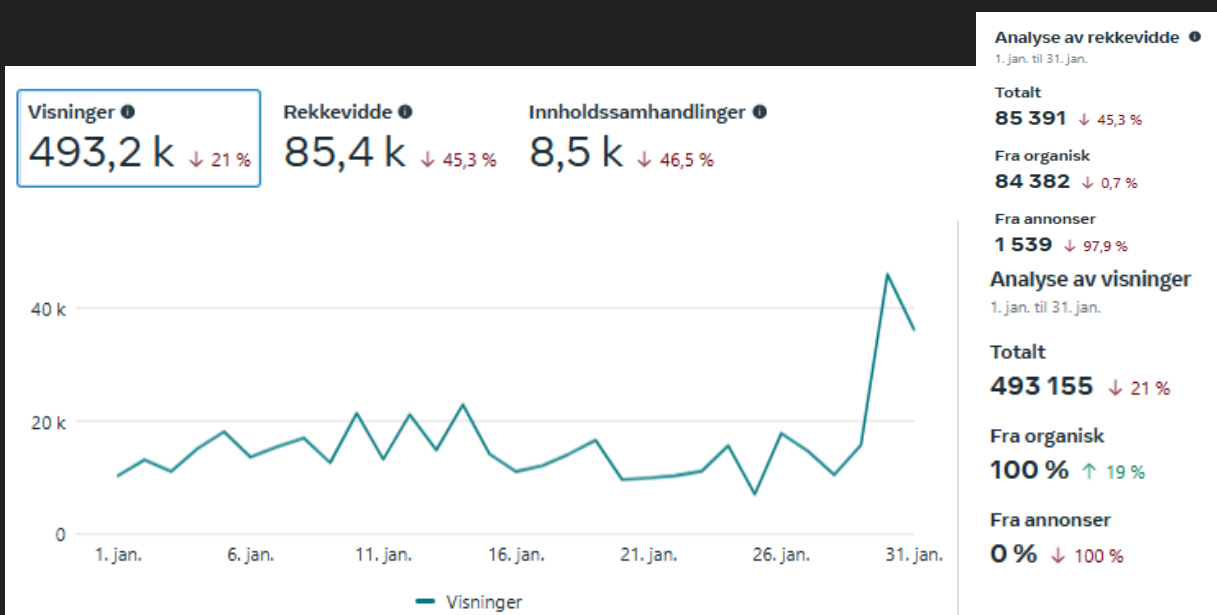

Reels/Videovisninger januar

I januar har vi fått størst rekkevidde og engagement på reels.

Populære innholdsformater i januar

- Reels leverte best på rekkevidde. Lenker som er på topp er fra annonsering.
- Flest samhandlinger på reels.

Publikum Visit Telemark

Instagram status januar

I januar har vi en nedgang i totale visninger(-21%), rekkevidde(-45,3%) og innholdssamhandlinger(-46,5%). Organisk har vi hatt en økning på visninger(+19%) rekkevidden har vi en nedgang på -0,7%. Mot januar 2024 har vi en nedgang på total rekkevidde (-58,34%) men en økning på organisk rekkevidde(+40,7%). Det betyr at vi har hatt mindre annonsering på IG enn i fjor og dermed er total rekkevidde mindre.