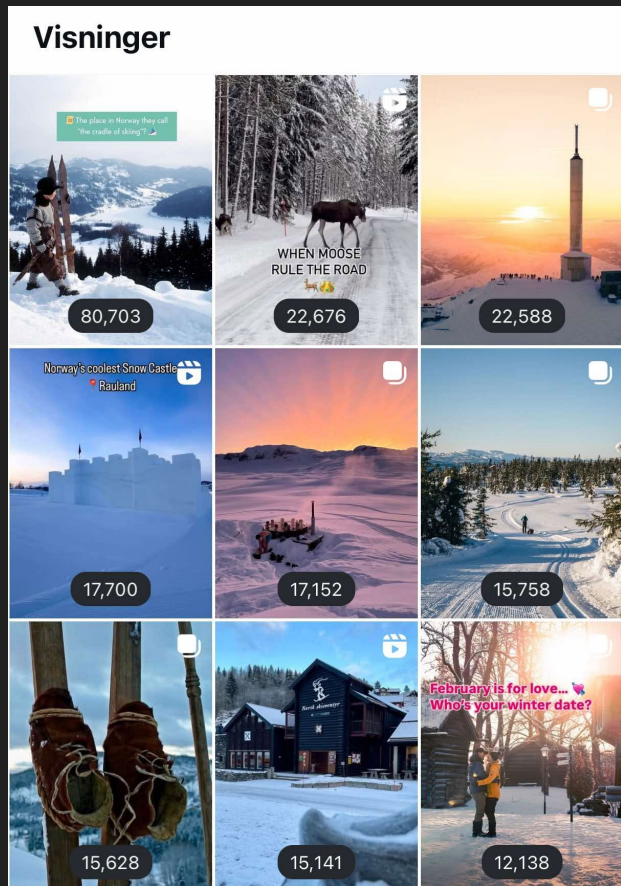

Reels/Videovisninger januar

I januar har vi fått størst rekkevidde og engagement på reels.

Populære innholdsformater i januar

- Reels leverte best på rekkevidde. Lenker som er på topp er fra annonsering.
- Flest samhandlinger på reels.

Publikum Visit Telemark

Instagram status januar

I januar har vi en nedgang i totale visninger(-21%), rekkevidde(-45,3%) og innholdssamhandlinger(-46,5%). Organisk har vi hatt en økning på visninger(+19%) rekkevidden har vi en nedgang på -0,7%. Mot januar 2024 har vi en nedgang på total rekkevidde (-58,34%) men en økning på organisk rekkevidde(+40,7%). Det betyr at vi har hatt mindre annonsering på IG enn i fjor og dermed er total rekkevidde mindre.

Visit Telemark mot andre destinasjoner

7 Plass på Instagram blant andre destinasjoner

Konto	Følgere (totalt)	Endringer i...	Publisert innhold	
 visitoslo Visit OSLO	376,1 k	↑ 1,9 k	335	...
 visitbergen Visit Bergen	200,7 k	↑ 756	115	...
 visitsvalbard Visit Svalbard	130,6 k	↑ 702	22	...
 visittromsø Visit Tromsø	125,3 k	↑ 1,6 k	249	...
 northernnorway Northern Norway Tourist Board	117,5 k	↑ 20	248	...
 fjordnorway Fjord Norway	103,4 k	↓ 179	46	...
 visittelemark Visit Telemark	40,8 k	↑ 158	346	...
 visitjotunheimen Visit Jotunheimen	39,2 k	↑ 187	73	...
 visittrondheim Visit Trondheim	37,8 k	↑ 387	145	...
 visit_lofoten VISIT LOFOTEN	30 k	↑ 1,1 k	206	...

Instagram status januar –visninger

Instagram status januar-engasjement

Topp 12 innlegg

Eksponeeringer

- Antall ganger innholdet har blitt spilt av eller vist

Rekkevidde

- Antall unike kontoer som har sett innlegget ditt