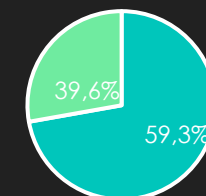

129 672 følgere
(+0,28% mot des.24)

5 plass i Norge

1. Visit Oslo
2. Fjord Norway
3. Visit Northern Norway
4. Visit Bergen
5. Visit Telemark

Alder 35-54 år

40 800 følgere
(0,45% mot des. 24)

7 plass i Norge

1. Visit Oslo
2. Visit Northern Norway
3. Fjord Norway
4. Visit Svalbard
5. Visit Bergen
6. Visit Tromsø
7. Visit Telemark

Alder 35-54 år

3 224 følgere
45 984 likes
(+1,6% & +2,37 %)

5 plass i Norge

1. Visit Sirdal
2. Visit Bergen
3. Visit Oslo
4. Visit Norway
5. Visit Greater Oslo
6. Visit Sørlandet
7. Visit Telemark