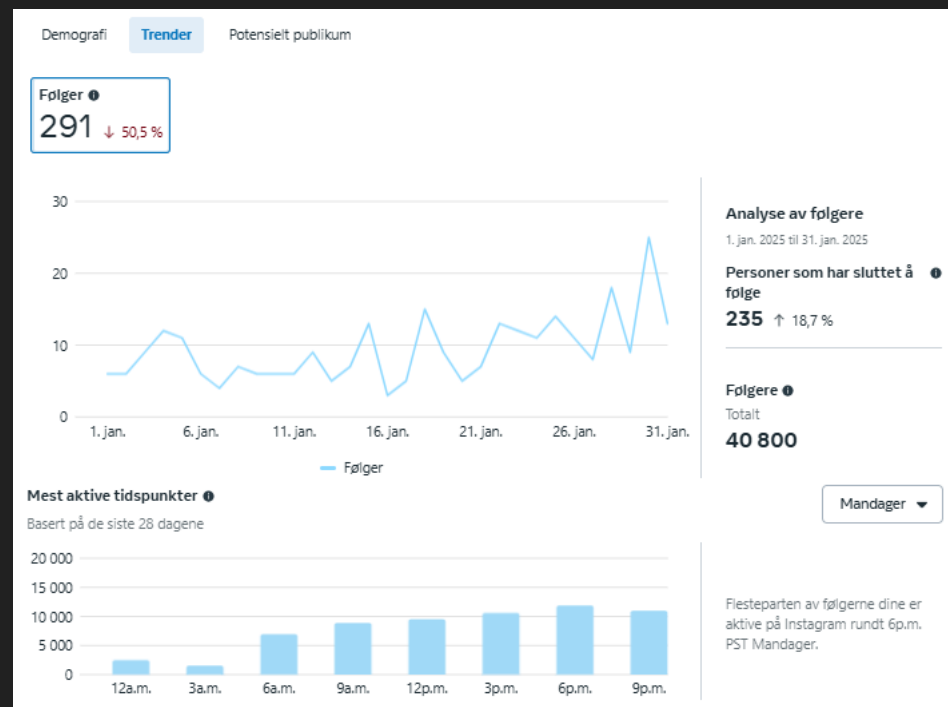

Beste tidspunkter:
❖ Man-Søn: kl. 19-21