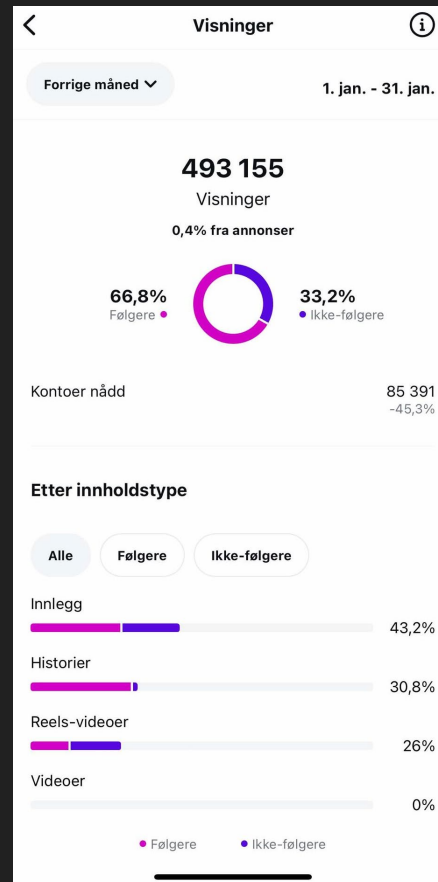

Publikum Visit Telemark

Instagram status januar

I januar har vi en nedgang i totale visninger(-21%), rekkevidde(-45,3%) og innholdssamhandlinger(-46,5%). Organisk har vi hatt en økning på visninger(+19%) rekkevidden har vi en nedgang på -0,7%. Mot januar 2024 har vi en nedgang på total rekkevidde (-58,34%) men en økning på organisk rekkevidde(+40,7%). Det betyr at vi har hatt mindre annonsering på IG enn i fjor og dermed er total rekkevidde mindre.

Visit Telemark mot andre destinasjoner

7 Plass på Instagram blant andre destinasjoner

Konto	Følgere (totalt)	Endringer i...	Publisert innhold	
 visitoslo Visit OSLO	376,1 k	↑ 1,9 k	335	...
 visitbergen Visit Bergen	200,7 k	↑ 756	115	...
 visitsvalbard Visit Svalbard	130,6 k	↑ 702	22	...
 visittromsø Visit Tromsø	125,3 k	↑ 1,6 k	249	...
 northernnorway Northern Norway Tourist Board	117,5 k	↑ 20	248	...
 fjordnorway Fjord Norway	103,4 k	↓ 179	46	...
 visittelemark Visit Telemark	40,8 k	↑ 158	346	...
 visitjotunheimen Visit Jotunheimen	39,2 k	↑ 187	73	...
 visittrondheim Visit Trondheim	37,8 k	↑ 387	145	...
 visit_lofoten VISIT LOFOTEN	30 k	↑ 1,1 k	206	...

Instagram status januar –visninger

Instagram status januar-engasjement

Topp 12 innlegg

Eksponeeringer

- Antall ganger innholdet har blitt spilt av eller vist

Rekkevidde

- Antall unike kontoer som har sett innlegget ditt

Topp 12 innlegg

Likerklakk

- Antall unike kontoer som har likt

Følgere

- Antall følgere bilde generert av bildet

Topp 12 innlegg

Profilbesøk

- Antall ganger profilen din har blitt sett