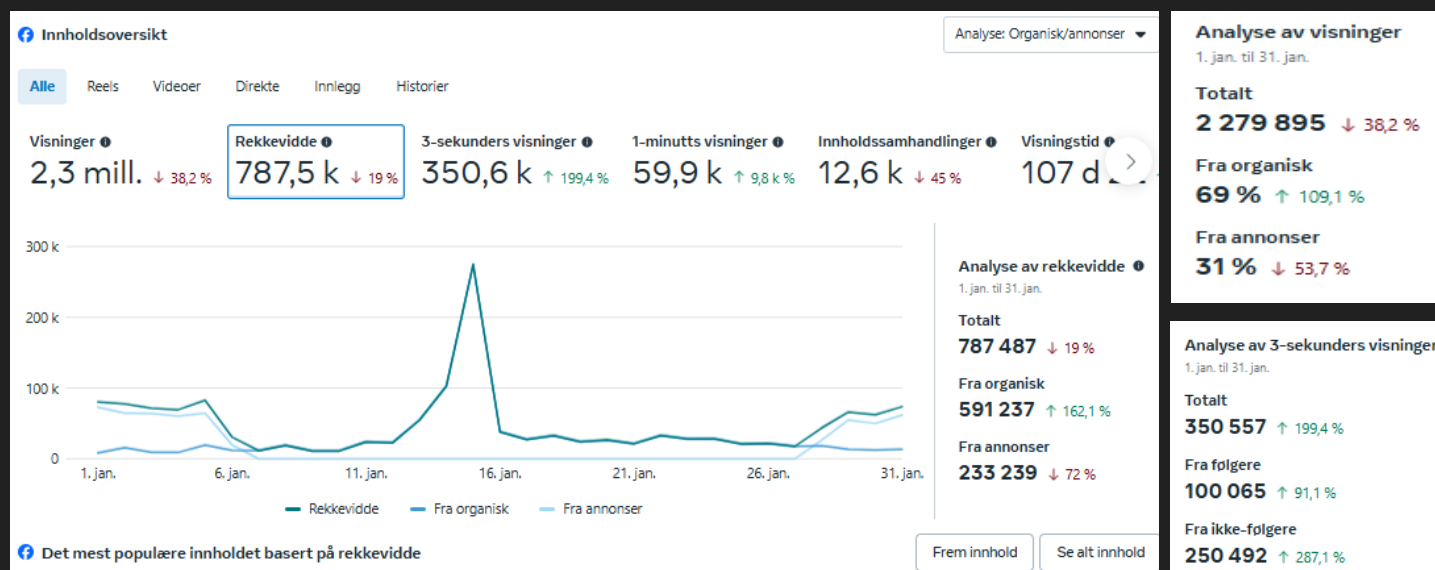

OPPLEV EVENTYRLIGE
TELEMARK

SoMe statistikk Visit Telemark

Januar 2025

TELEMARK

Facebook status januar

○ Likere : 122 445

○ Følgere: 129 664

Visninger	
Visninger	2 178 714
3-sekunders visninger	363 580
1-minutts visninger	67 332
Visningstid	114 d 21 t
Rekkevidde	778 234
Samhandlinger	
Innholdssamhandlinger	13 559
Lenkeklikk	11 397
Publikum	
Følgere	375
Følger ikke lenger	165
Netto følgere	210

* I jan har vi en nedgang i totale visninger og rekkevidde som henger sammen med annonsering. Organisk har vi hatt en økning i visninger på 109% mens i rekkevidde har vi hatt en økning på hele 162% mot desember som blant reels med elg, podkast video, pudderalarm reels. Mot januar 2024 har vi en nedgang i total rekkevidde på -10,4%, mens på organisk rekkevidde har vi en økning på 362,9%