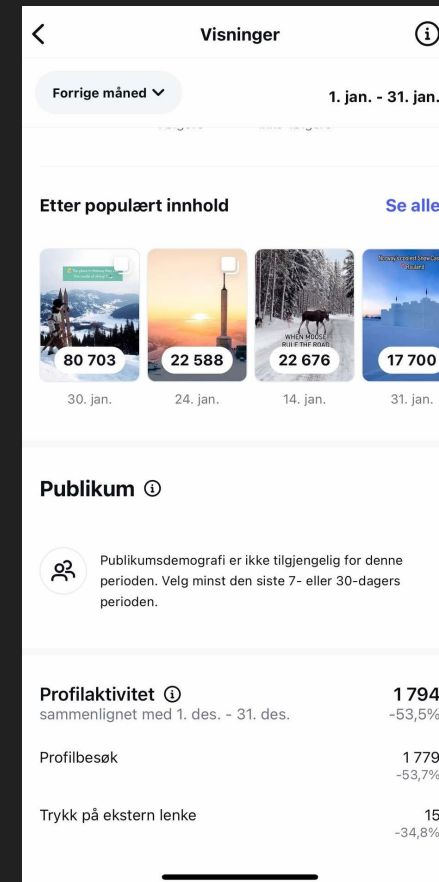

Publikum Visit Telemark

Instagram status januar

I januar har vi en nedgang i totale visninger(-21%), rekkevidde(-45,3%) og innholdssamhandlinger(-46,5%). Organisk har vi hatt en økning på visninger(+19%) rekkevidden har vi en nedgang på -0,7%. Mot januar 2024 har vi en nedgang på total rekkevidde (-58,34%) men en økning på organisk rekkevidde(+40,7%). Det betyr at vi har hatt mindre annonsering på IG enn i fjor og dermed er total rekkevidde mindre.

Visit Telemark mot andre destinasjoner

7 Plass på Instagram blant andre destinasjoner

Konto	Følgere (totalt)	Endringer i...	Publisert innhold	
 visitoslo Visit OSLO	376,1 k	↑ 1,9 k	335	...
 visitbergen Visit Bergen	200,7 k	↑ 756	115	...
 visitsvalbard Visit Svalbard	130,6 k	↑ 702	22	...
 visittromsø Visit Tromsø	125,3 k	↑ 1,6 k	249	...
 northernnorway Northern Norway Tourist Board	117,5 k	↑ 20	248	...
 fjordnorway Fjord Norway	103,4 k	↓ 179	46	...
 visittelemark Visit Telemark	40,8 k	↑ 158	346	...
 visitjotunheimen Visit Jotunheimen	39,2 k	↑ 187	73	...
 visittrondheim Visit Trondheim	37,8 k	↑ 387	145	...
 visit_lofoten VISIT LOFOTEN	30 k	↑ 1,1 k	206	...

Instagram status januar –visninger

Instagram status januar-engasjement

Topp 12 innlegg

Eksponeeringer

- Antall ganger innholdet har blitt spilt av eller vist

Rekkevidde

- Antall unike kontoer som har sett innlegget ditt

Topp 12 innlegg

Likerklakk

- Antall unike kontoer som har likt

Følgere

- Antall følgere bilde generert av bildet

Topp 12 innlegg

Profilbesøk

- Antall ganger profilen din har blitt sett