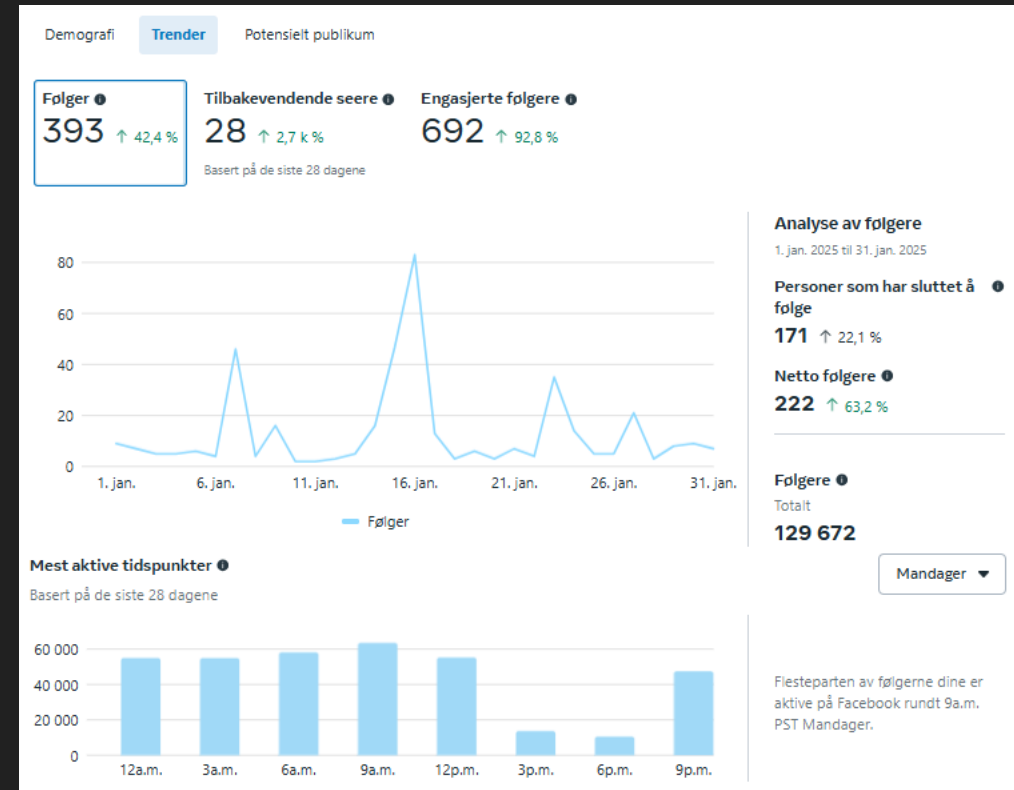

Reels/Videovisninger januar

I januar har vi fått størst rekkevidde og engagement på reels.

Populære innholdsformater i januar

- Reels leverte best på rekkevidde. Lenker som er på topp er fra annonsering.
- Flest samhandlinger på reels.

Publikum Visit Telemark

Instagram status januar

I januar har vi en nedgang i totale visninger(-21%), rekkevidde(-45,3%) og innholdssamhandlinger(-46,5%). Organisk har vi hatt en økning på visninger(+19%) rekkevidden har vi en nedgang på -0,7%. Mot januar 2024 har vi en nedgang på total rekkevidde (-58,34%) men en økning på organisk rekkevidde(+40,7%). Det betyr at vi har hatt mindre annonsering på IG enn i fjor og dermed er total rekkevidde mindre.