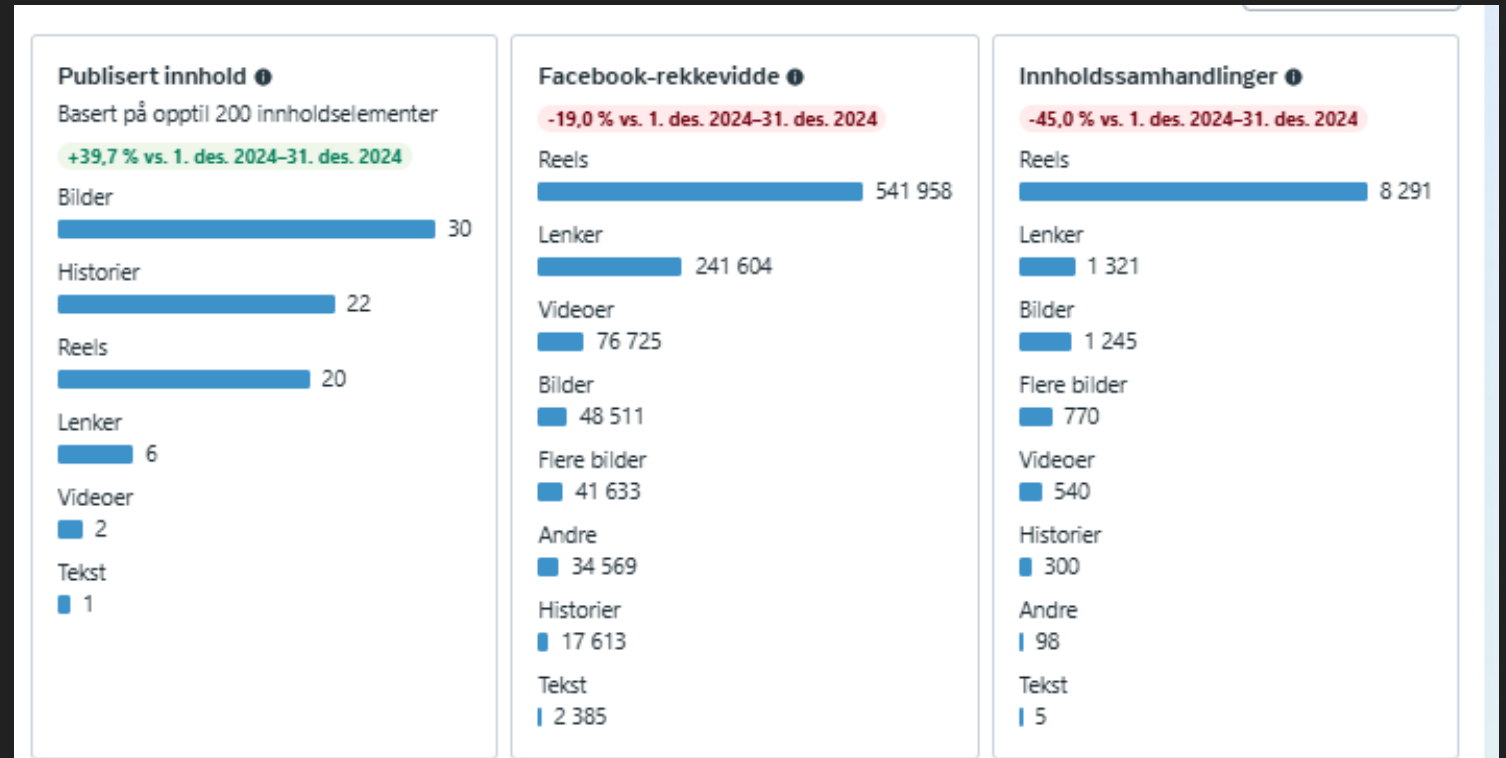

Reels/Videovisninger januar

I januar har vi fått størst rekkevidde og engagement på reels.

Populære innholdsformater i januar

- Reels leverte best på rekkevidde. Lenker som er på topp er fra annonsering.
- Flest samhandlinger på reels.

Publikum Visit Telemark

Instagram status januar

I januar har vi en nedgang i totale visninger(-21%), rekkevidde(-45,3%) og innholdssamhandlinger(-46,5%). Organisk har vi hatt en økning på visninger(+19%) rekkevidden har vi en nedgang på -0,7%. Mot januar 2024 har vi en nedgang på total rekkevidde (-58,34%) men en økning på organisk rekkevidde(+40,7%). Det betyr at vi har hatt mindre annonsering på IG enn i fjor og dermed er total rekkevidde mindre.