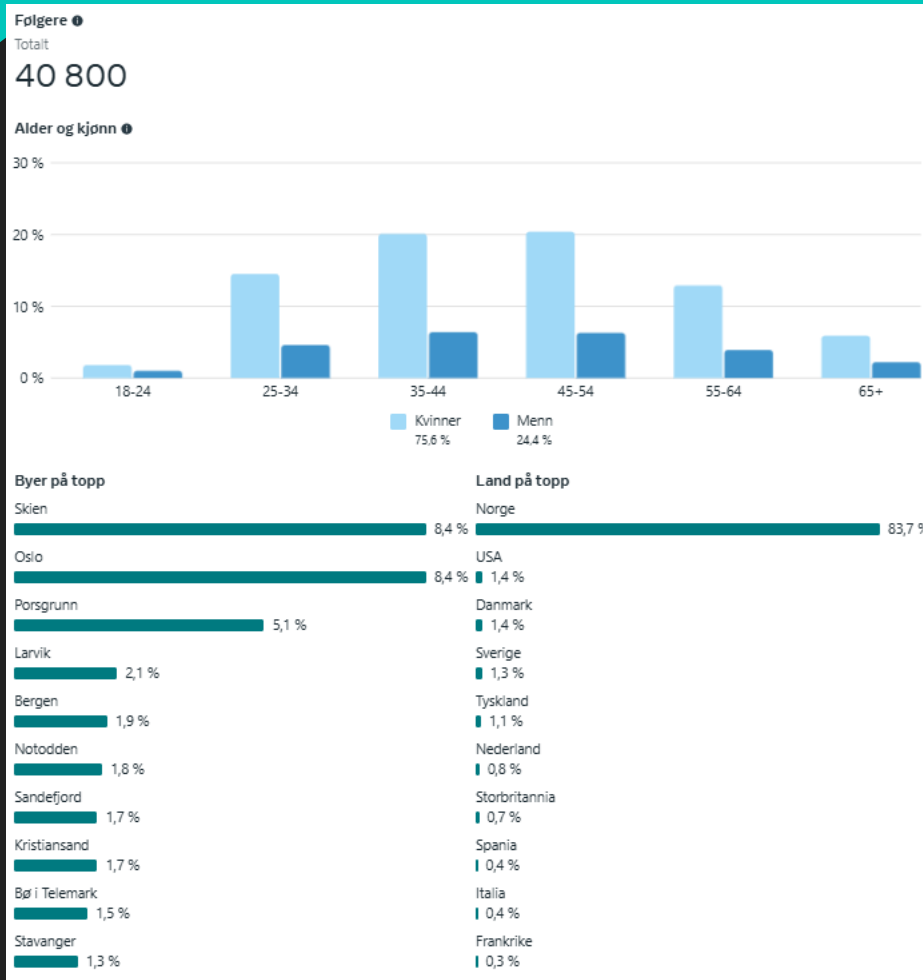

Publikum Visit Telemark